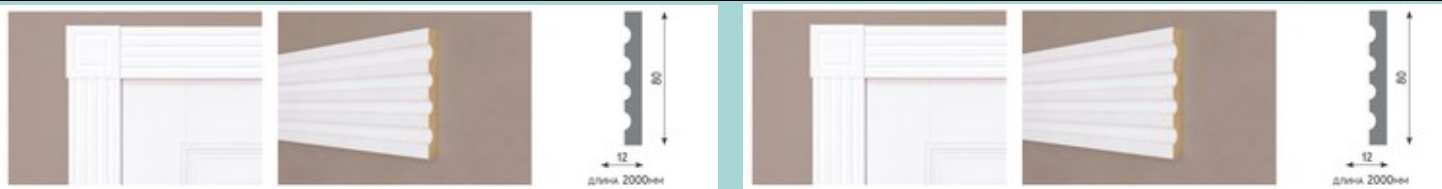

Обрамления дверных проёмов